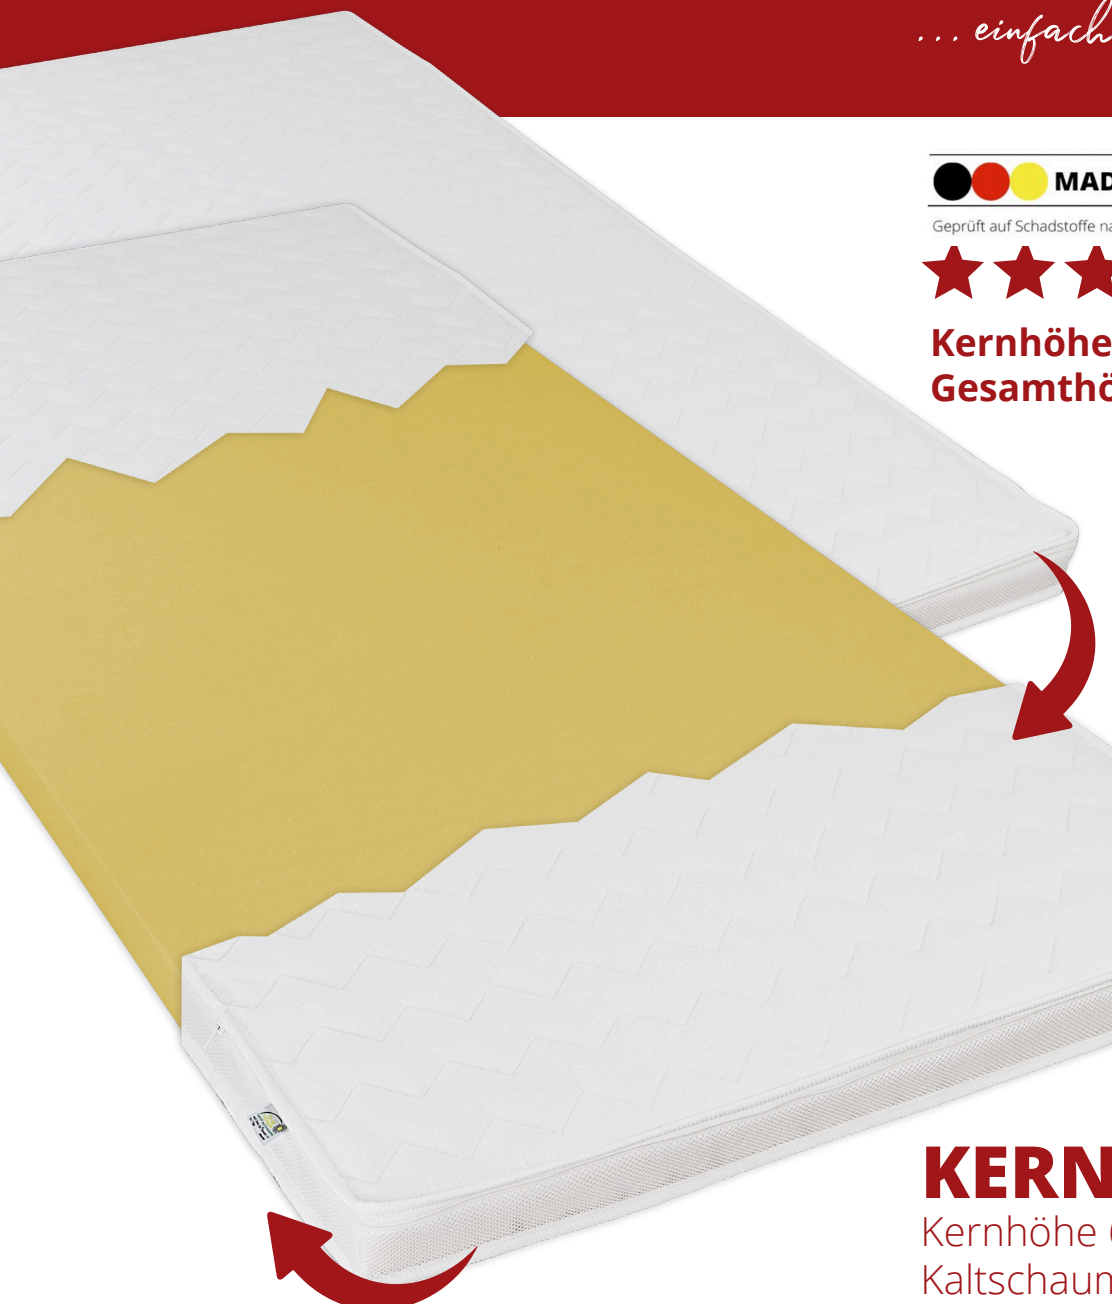

KT 220 - Kaltschaum

TOPPER-BETT.de
G M B H
... einfach besser schlafen!

 **MADE IN GERMANY**

Geprüft auf Schadstoffe nach Oeko-Tex Standard 100

Kernhöhe: 6cm

Gesamthöhe: 8cm

3D-Mesh-Klimaband Ringsum

Größen

80 / 90 x 200 cm

100 x 200 cm

120 / 140 x 200 cm

160 x 200 cm

180 x 200 cm

200 x 200 cm

KERN:

Kernhöhe 6cm

Kaltschaum

BEZUG:

hochwertiges Doppeltuch 180g
35% TENCEL, 65% Polyester
versteppt mit 150 g Vlies
Untervlies 30 g
Wellensteppung
3D-Mesh-Klimaband rundum
4-seitiger Reisverschluss
abnehmbar und bis 60°C waschbar